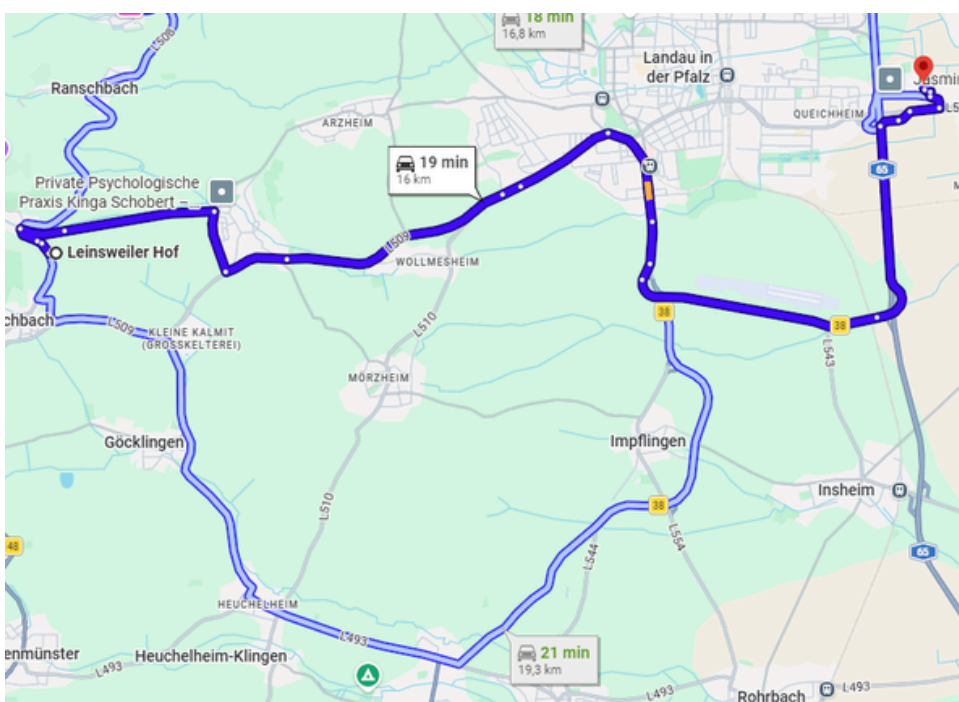

Umleitung

Ab 8. Juni bis voraussichtlich August 2026

Die Straße zwischen Ranschbach und Leinsweiler ist aufgrund von Straßenerneuerungsarbeiten voll gesperrt.

Eure Anreise zum Leinsweiler Hof verlängert sich dadurch jedoch nicht wesentlich – es ist lediglich eine alternative Route erforderlich.

Für eine entspannte Anfahrt empfehlen wir folgende Wege:

Von Mannheim / Karlsruhe / Speyer kommend:

Folgt der A65 bis zur Ausfahrt Landau-Zentrum und fahrt von dort weiter Richtung Westen.

Alternativ kann auch die Ausfahrt Landau-Süd genutzt werden.

Diese Strecke führt durch kleinere Weindörfer und bietet bereits auf der Anreise schöne Ausblicke über die Südpfalz.

Von Saarbrücken / Pirmasens kommend:

Nutzt bitte in Annweiler die entsprechende Ausfahrt Richtung Waldrohrbach / B 48 und fahrt weiter über die ausgeschilderte Umleitung nach Leinsweiler.