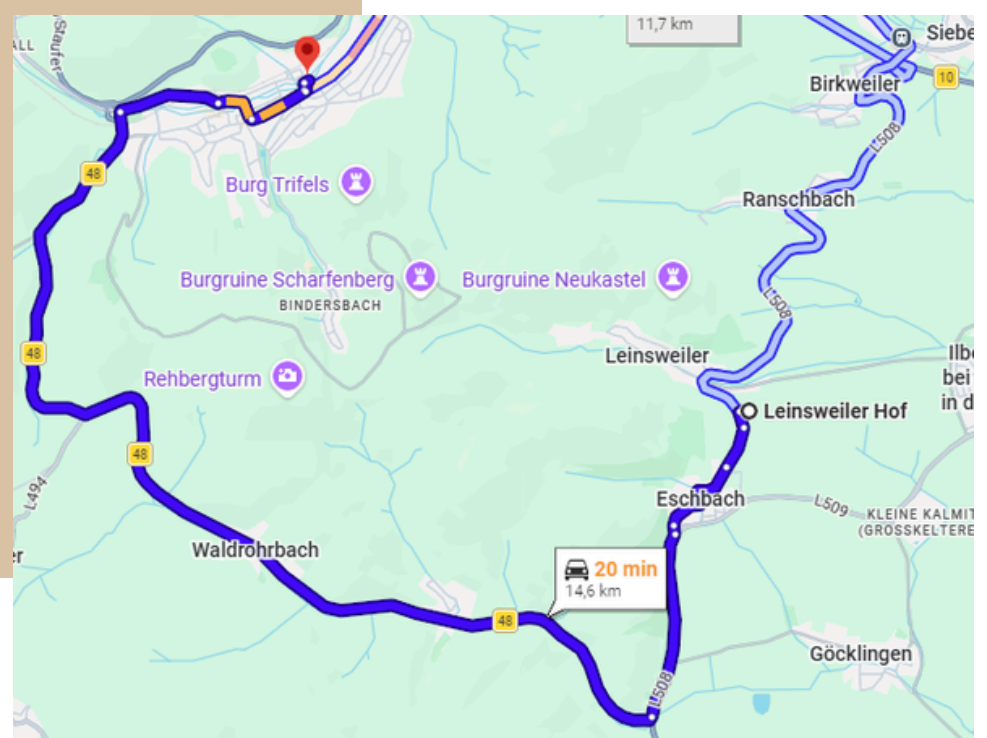

Umleitung

Ab 8. Juni bis voraussichtlich August 2026

Die Straße zwischen Ranschbach und Leinsweiler ist aufgrund von Straßenerneuerungsarbeiten voll gesperrt.

Eure Anreise zum Leinsweiler Hof verlängert sich dadurch jedoch nicht wesentlich – es ist lediglich eine alternative Route erforderlich.

Für eine entspannte Anfahrt empfehlen wir folgende Wege:

Von Mannheim / Karlsruhe / Speyer kommend:

Folgt der A65 bis zur Ausfahrt Landau-Zentrum und fahrt von dort weiter Richtung Westen.

Alternativ kann auch die Ausfahrt Landau-Süd genutzt werden.

Diese Strecke führt durch kleinere Weindörfer und bietet bereits auf der Anreise schöne Ausblicke über die Südpfalz.

Von Saarbrücken / Pirmasens kommend:

Nutzt bitte in Annweiler die entsprechende Ausfahrt Richtung Waldrohrbach / B 48 und fahrt weiter über die ausgeschilderte Umleitung nach Leinsweiler.